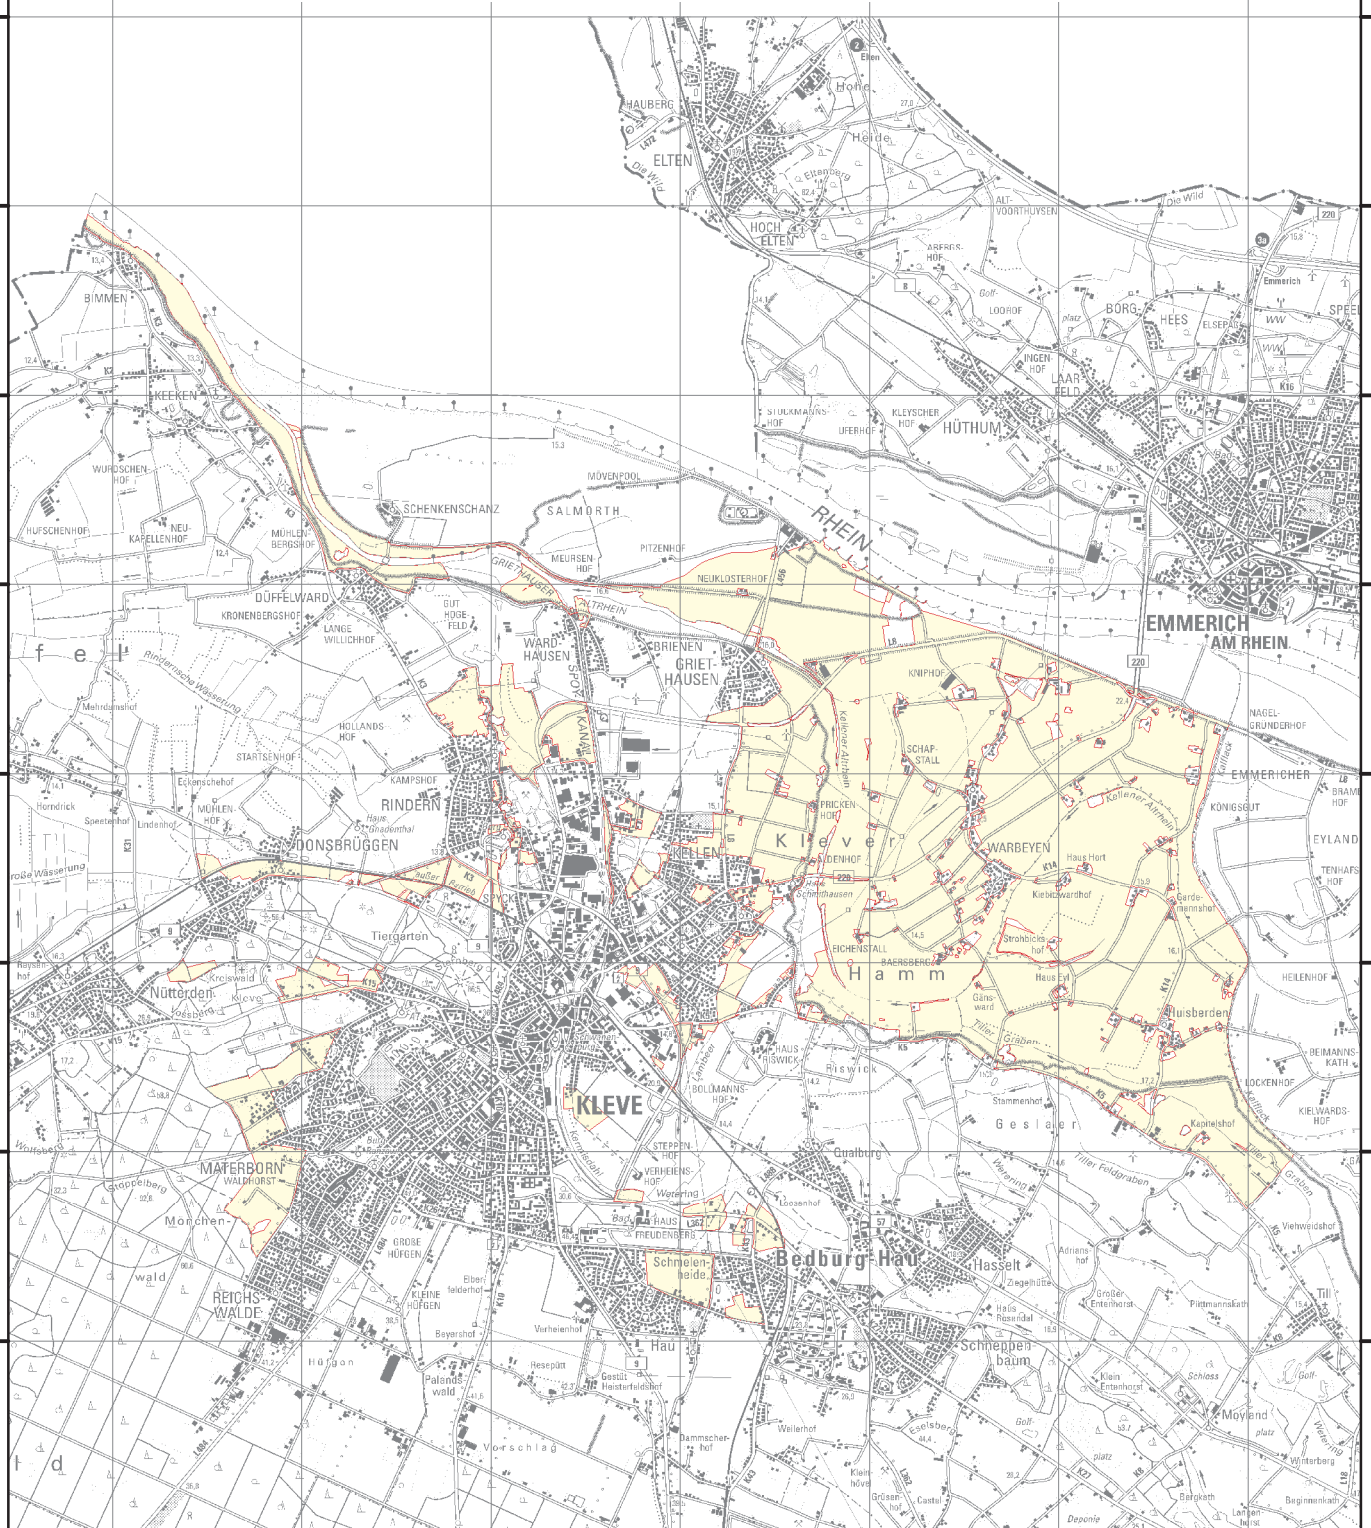

298000 300000 302000 304000 306000 308000 310000

5754000
5752000
5750000
5748000
5746000
5744000
5742000
5740000
5738000
5736000
5734000

Landwirtschaftliche Bodenkartierung L1502 Kleve

5754000
5752000
5750000
5748000
5746000
5744000
5742000
5740000
5738000
5736000
5734000

298000 300000 302000 304000 306000 308000 310000

Geologischer Dienst NRW
De-Greif-Str. 195, 47803 Krefeld
02151/897-0